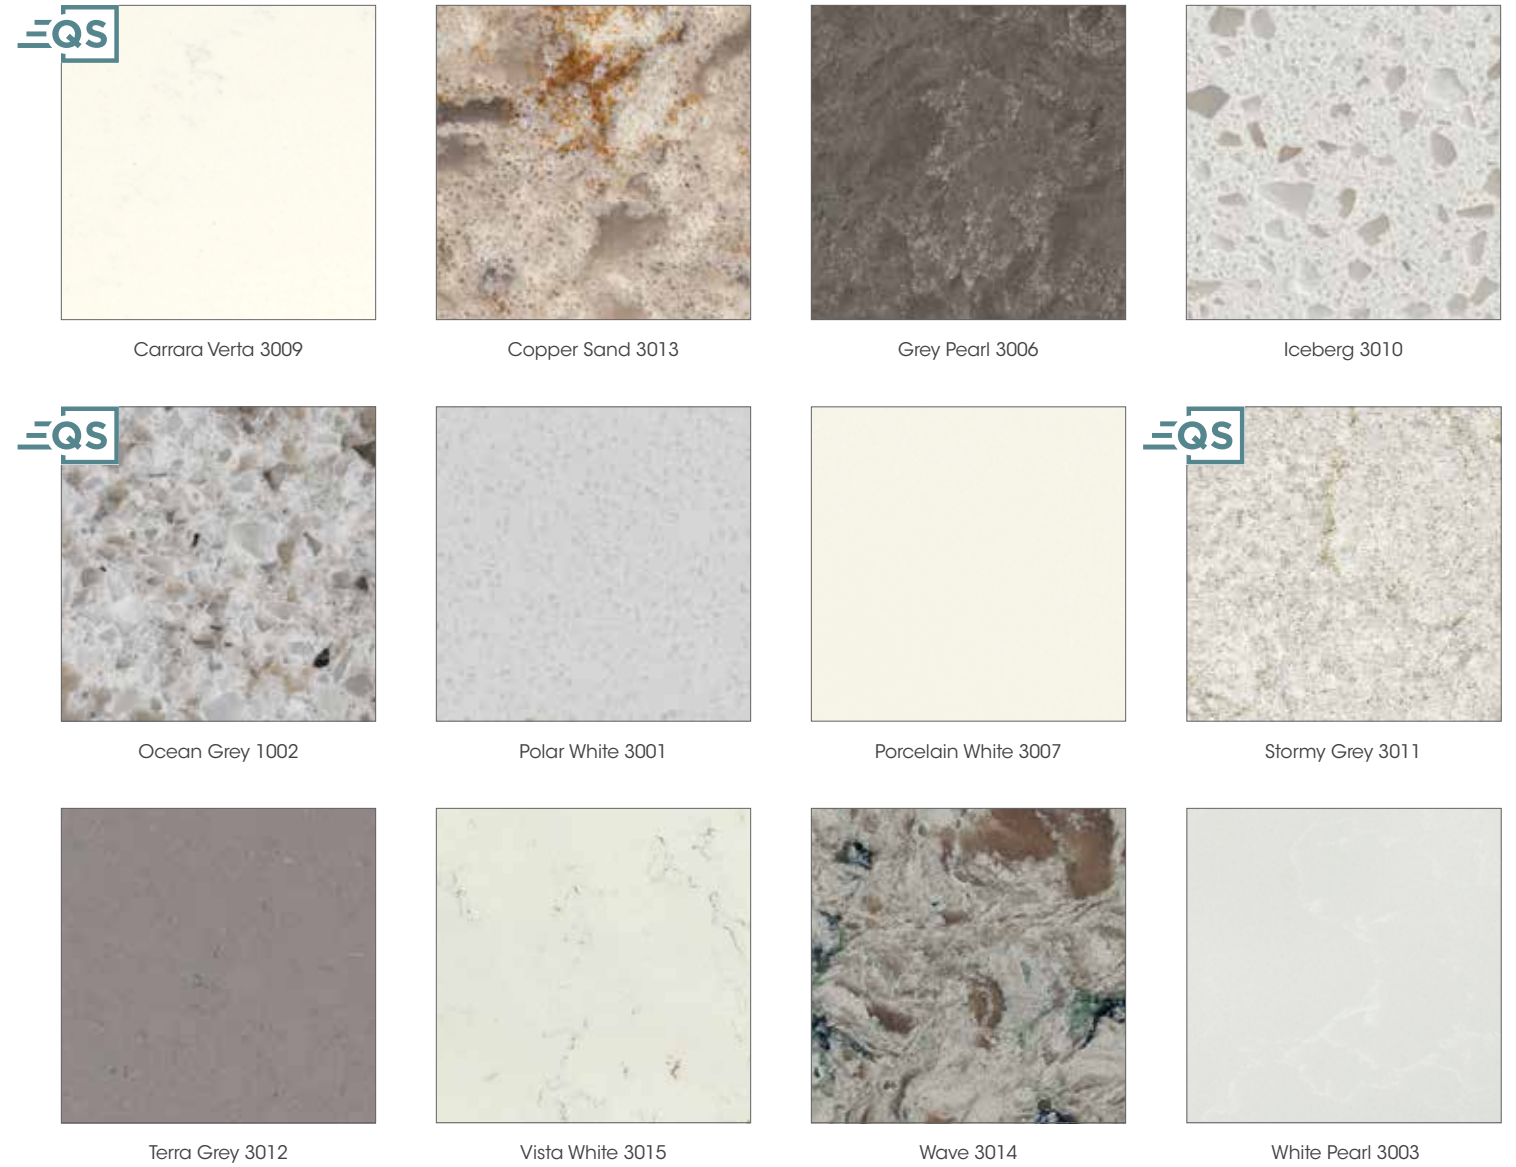

## COLORS

Alaskan Stone 4312

Aurora Bianco 0606

Aurora Grey 0608

Avalanche 7502

Bright White 1001

Coastline 4310

Geysir 0014

## COLORS

## COLORS

Absolute Black 952

Burlywood 901

Elysian 9403

Luna Bai 9602

Marron Desert 9601

Meteorite 903

Rio Roca 9603

## COLORS

Blanco Silk 1001

Canyon Mist 1002

Narock 1005

Silver Lining 1006

Villafranca 1003