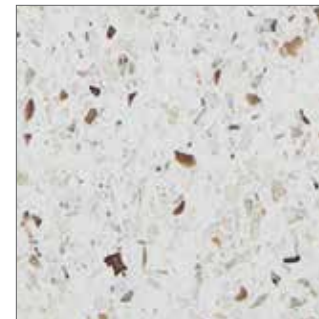

## COLORS

Alaskan Stone 4312

Aurora Bianco 0606

Aurora Grey 0608

Avalanche 7502

Bright White 1001

Coastline 4310

Geysir 0014